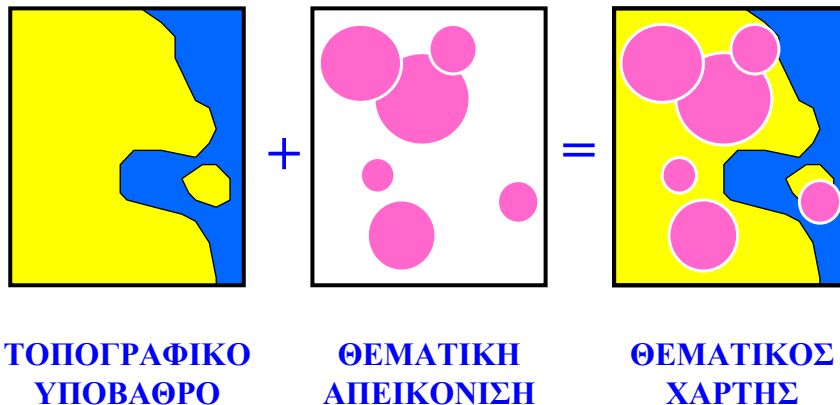

Σύνθεση θεματικού χάρτη

Αρχές απεικόνισης θεματικών δεδομένων

Διαστάσεις Χωρικών Φαινομένων/Οντοτήτων

- Σημειακά
- Γραμμικά
- Επιφανειακά
- Επιφάνειες
- Ογκομετρικά
- Δυναμικά

Σύστημα Ιεράρχησης Χωρικών Φαινομένων/Οντοτήτων

- Όνομαστική Κλίμακα (ποιοτική διαφοροποίηση)
- Κλίμακα Τάξης (ποσοτική διαφοροποίηση)
- Κλίμακα Διαστήματος (ποσοτική διαφοροποίηση)

ΟΜΟΙΟΜΟΡΦΙΑ
ΕΥΚΡΥΝΕΙΑ

Οπτικές Μεταβλητές

- Σχήμα (μορφή/μοτίβο)
- Απόχρωση
- Προσανατολισμός
- Μέγεθος
- Ένταση

Όταν ο σκοπός για τον οποίο γίνεται η απεικόνιση εστιάζεται στο σημείο που εμφανίζεται το χωρικό φαινόμενο

Καμία ιεράρχηση μόνο ευκρινή ποιοτική διαφοροποίηση

Αντιπροσωπευτικά σχήματα ως προς τη μορφή και το χαρακτήρα του χωρικού φαινομένου/οντότητας

Όταν τα θεματικά δεδομένα αναφέρονται σε χωρικές ενότητες (επιφάνειες) και διαφοροποιούνται ποιοτικά

ΠΡΟΣΟΧΗ:

Επιλογή αποχρώσεων που δεν παρουσιάζουν ιεράρχηση (σειρά στο φάσμα)

Επιλογή μοτίβων αντιπροσωπευτικών των χαρακτηριστικών του χωρικού φαινομένου/οντότητας (π.χ. δένδρα για δάσος)