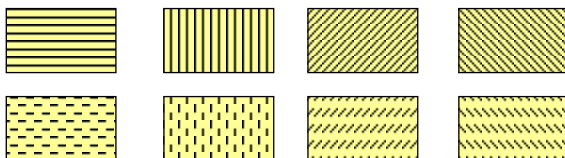

Όταν τα θεματικά δεδομένα αναφέρονται σε χωρικές ενότητες (επιφάνειες) και διαφοροποιούνται ποιοτικά

ΠΡΟΣΟΧΗ:

Επιλογή αποχρώσεων που δεν παρουσιάζουν ιεράρχηση (σειρά στο φάσμα)

Επιλογή μοτίβων αντιπροσωπευτικών των χαρακτηριστικών του χωρικού φαινομένου/οντότητας (π.χ. δένδρα για δάσος)

Διαγραμμώσεις «οριζόντιες» ή «κατακόρυφες»

Χωρική σύμπτωση δύο φαινομένων/οντοτήτων

Κατηγοριοποίηση-ομαδοποίηση των χωρικών φαινομένων/οντοτήτων βασισμένη στα χαρακτηριστικά και στις ιδιότητές τους

Οπτικές μεταβλητές - επιφανειακά σύμβολα

Σχήμα (μοτίβο):

Απόχρωση:

Προσανατολισμός:

Συνδυασμός οπτικών μεταβλητών

-  Βιομηχανία
-  Αμμώδης έκταση
-  Βιομηχανία σε αμμώδη έκταση

-  Βιομηχανία
-  Αμμώδης έκταση
-  Βιομηχανία σε αμμώδη έκταση

Απόχρωση και εικονογραφικά σύμβολα