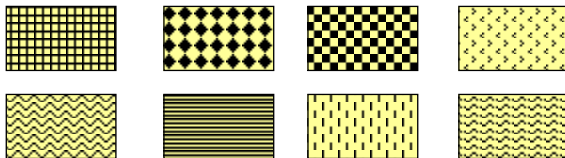

Απεικόνιση με επιφανειακά σύμβολα

ΠΟΤΕ;

Όταν τα θεματικά δεδομένα αναφέρονται σε χωρικές ενότητες (επιφάνειες) και διαφοροποιούνται ποιοτικά

ΠΡΟΣΟΧΗ:

Επιλογή αποχρώσεων που δεν παρουσιάζουν ιεράρχηση (σειρά στο φάσμα)

Επιλογή μοτίβων αντιπροσωπευτικών των χαρακτηριστικών του χωρικού φαινομένου/οντότητας (π.χ. δένδρα για δάσος)

Διαγραμμώσεις «οριζόντιες» ή «κατακόρυφες»

Χωρική σύμπτωση δύο φαινομένων/οντοτήτων

Κατηγοριοποίηση-ομαδοποίηση των χωρικών φαινομένων/οντοτήτων βασισμένη στα χαρακτηριστικά και στις ιδιότητές τους

Οπτικές μεταβλητές - επιφανειακά σύμβολα

Σχήμα (μοτίβο):