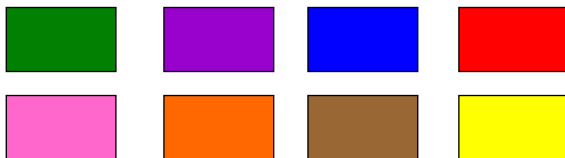

Όταν τα θεματικά δεδομένα αναφέρονται σε χωρικές ενότητες (επιφάνειες) και διαφοροποιούνται ποιοτικά

ΠΡΟΣΟΧΗ:

Επιλογή αποχρώσεων που δεν παρουσιάζουν ιεράρχηση (σειρά στο φάσμα)

Επιλογή μοτίβων αντιπροσωπευτικών των χαρακτηριστικών του χωρικού φαινομένου/οντότητας (π.χ. δένδρα για δάσος)

Σχήμα (μοτίβο):

Απόχρωση:

Προσανατολισμός:

Συνδυασμός οπτικών μεταβλητών

-  Βιομηχανία
-  Αμμώδης έκταση
-  Βιομηχανία σε αμμώδη έκταση

-  Βιομηχανία
-  Αμμώδης έκταση
-  Βιομηχανία σε αμμώδη έκταση

Απόχρωση και εικονογραφικά σύμβολα